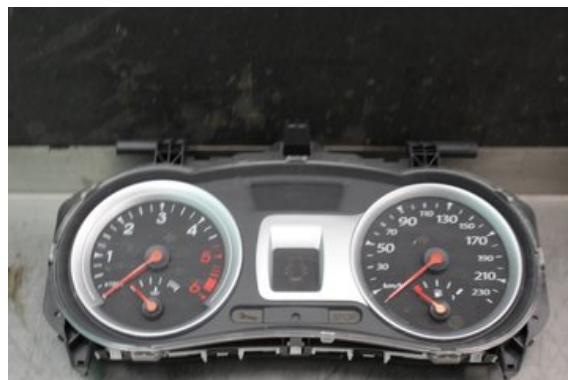

Lagernummer:

W536159

1.500 SEK

Frakt / Leveranstid:

Från 99 SEK / 1-3 dagar

Vimmerby Bildemontering AB

Källnäs 110

59872 Södra Vi

Tel: 0492-20028

Fax: 0492-20720

www.vimmerbybildemontering.se

Del - Kombinerat Instrument

Lagernummer: W536159	Position:	Kvalitet: A	Passar fr./till årsm. -
Nyckod: -	Tillverkare: -	Tillverkarkod: -	Originalnr: 8201060299A
Anmärkning: TESTAD OK			

Fordon - Renault Clio

Chassinummer: VF1BR2H0H46812739	Modellår: 2012	Mil: 18.949	Bränsle: Diesel
Färg: LBRUN	Färgkod: -	Inredning: -	Inredningskod: -
Växellåda: 5vxl/JR5306	Växellådsnummer: 8201042105	Utväxling: -	Gruppkod: -
Motor: 1,5DCi/K9K770	Motorkod: 8201161314	Tillverkningsdatum: 201201	Registreringsdatum: 2012-02-09
Anmärkning: 1.5DCI DIESEL 88HK 1,5DCI/K9K770 5VXL/JR5306 5DR CC			