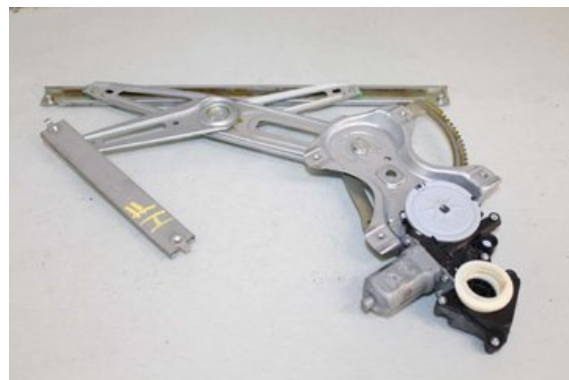

### Del - Fönsterhiss elektrisk kompl.

Lagernummer: W866376	Position:	Kvalitet: A	Passar fr./till årsm. -
Nyckod: -	Tillverkare: -	Tillverkarkod: -	Originalnr: 69810-05070
Anmärkning: Höger fram			