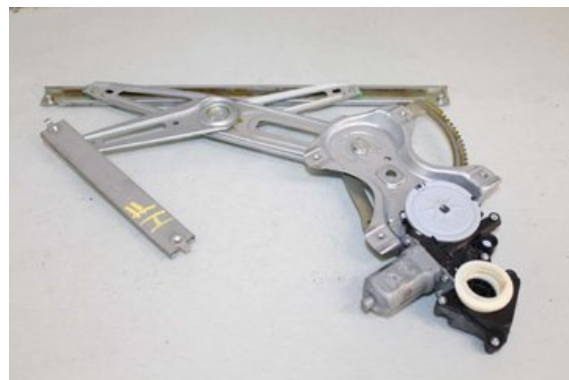

Tel: 0929-70000

Fax:

s://www.nbd.se

Del - Fönsterhiss elektrisk kompl.

Lagernummer: W866376	Position:	Kvalitet: A	Passar fr./till årsm. -
Nyckod: -	Tillverkare: -	Tillverkarkod: -	Originalnr: 69810-05070
Anmärkning: Höger fram			