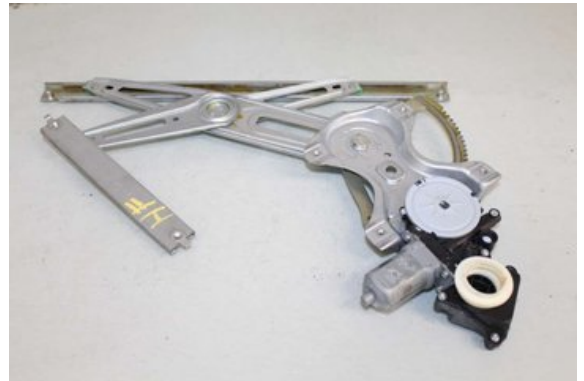

### Del - Fönsterhiss elektrisk kompl.

Lagernummer: W866376	Position:	Kvalitet: A	Passar fr./till årsm. -
Nyckod: -	Tillverkare: -	Tillverkarkod: -	Originalnr: 69810-05070
Anmärkning: Höger fram			