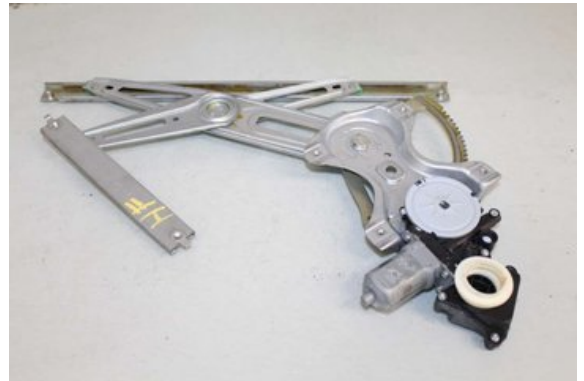

Tel: 0929-70000

Fax:

s://www.nbd.se

Del - Fönsterhiss elektrisk kompl.

Lagernummer: W866376	Position:	Kvalitet: A	Passar fr./till årsm. -
Nyckod: -	Tillverkare: -	Tillverkarkod: -	Originalnr: 69810-05070
Anmärkning: Höger fram			