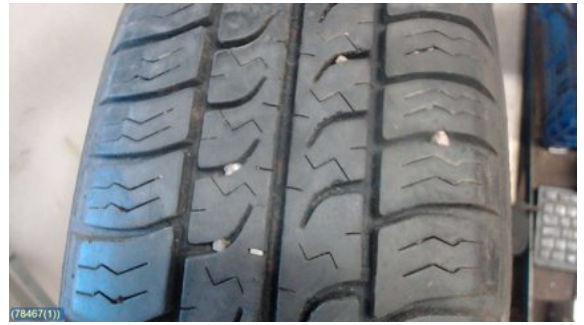

Lagernummer:

W78467

395 SEK

Frakt / Leveranstid:

- / 1-3 dagar

Ekholms Bildemontering AB

Ljungströmsvägen 11

69275 Kumla

Tel: 019-577088

Fax:

ekholmsbildemo.se

Del - DIM 175/80-14

Lagernummer: W78467	Position:	Kvalitet: A	Passar fr./till årsm. -
Nyckod:	Tillverkare: FIRESTONE	Tillverkarkod: -	Originalnr: -
Anmärkning: 5MM. PUNKTERING			