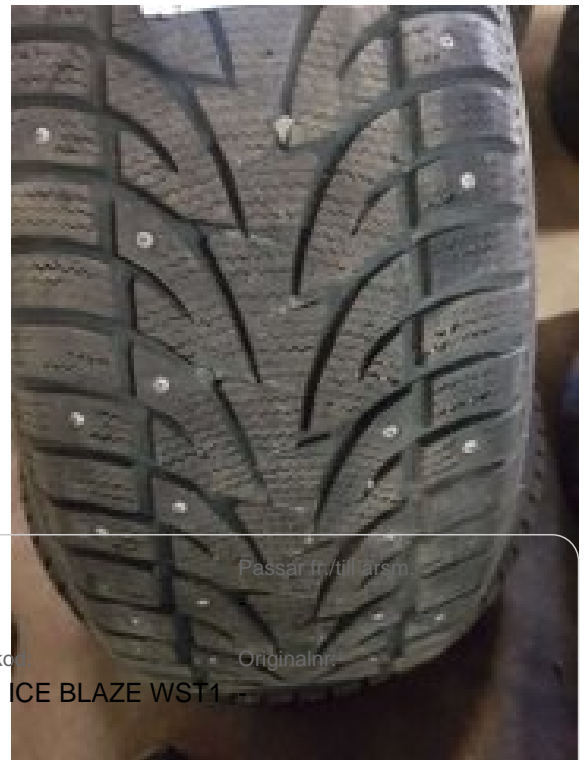

A

Nyckod:

Tillverkare:

Tillverkarkod:

SAILUN ICE BLAZE WST1

Anmärkning:

2ST 235/50-18 101T XL (9MM)

Passar fr/till fäsm.