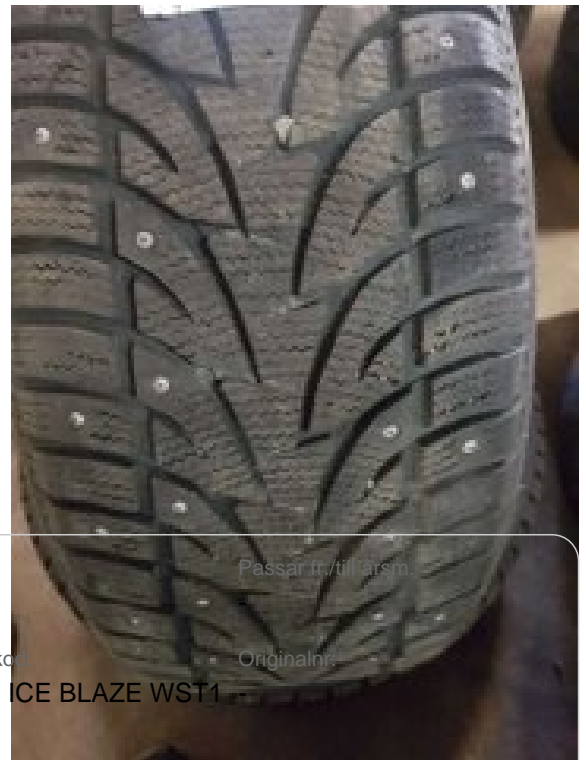

Lagernummer:

W161096

1.200 SEK

Frakt / Leveranstid:

- / 1-3 dagar

Svensk Bilåtervinning AB

Industrivägen 8

71531 Odensbacken

Tel: 019-450690

Fax: 019-450692

www.svenskbilatervinning.se

Del - DIM 235/50-18

Lagernummer:

W161096

Position:

Nyckod:

Tillverkare:

-

Kvalitet:

A

Tillverkarkod:

SAILUN ICE BLAZE WST1

Passar fr/till/arsm.

Originalnr.

Anmärkning:

2ST 235/50-18 101T XL (9MM)

Fordon - Övrigt Vinterdäck Dubbade

Chassinummer:

-

Modellår:

2016

Mil:

-

Bränsle:

-

Färg:

-

Färgkod:

-

Inredning:

-

Inredningskod:

-

Växellåda:

-

Växellådsnummer:

-

Utväxling:

-

Gruppkod:

-

Motor:

-

Motorkod:

-

Tillverkningsdatum:

-

Registreringsdatum:

-

Anmärkning:

-