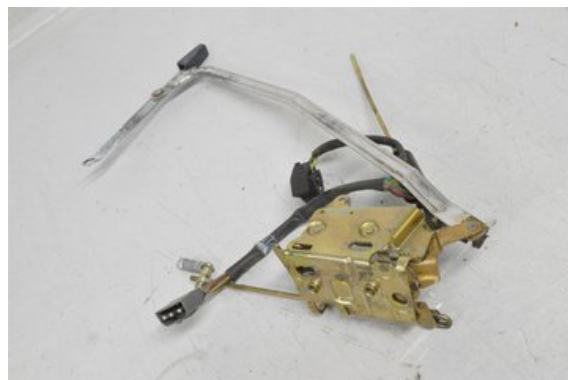

Lagernummer:

W300209

220 SEK

Frakt / Leveranstid:

Från 125 SEK / 1-3 dagar

Boets Bildemontering AB

Boet Sågen

59992 Ödeshög

Tel: 0144-20040

Fax:

www.boetsbildemontering.se

Del - Låskista Dörrlås

Lagernummer: W300209	Position:	Kvalitet: A	Passar fr./till årsm. -
Nyckod: -	Tillverkare: -	Tillverkarkod: 68254	Originalnr: -
Anmärkning: vf vänster fram			

Fordon - Volvo 240

Chassinummer: YV1245883M1885927	Modellår: 1991	Mil: -	Bränsle: Bensin
Färg: VIT	Färgkod: -	Inredning: TYG	Inredningskod: -
Växellåda: 5VXL	Växellådsnummer: -	Utväxling: -	Gruppkod: -
Motor: B230F	Motorkod: B230F	Tillverkningsdatum: -	Registreringsdatum: 1990-12-20
Anmärkning: 245GL B230F 5VXL 5DR CBI BENSIN			