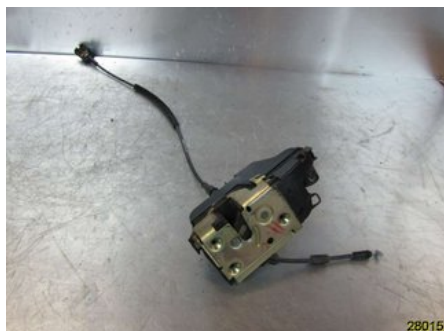

Fordon - Nissan Primera

Chassinummer: SJNFCAP12U0051863	Modellår: 2002	Mil: 15.277	Bränsle: Bensin
Färg: SILVER	Färgkod: -	Inredning: -	Inredningskod: -
Växellåda: Manuell	Växellådsnummer: 321A08H800	Utväxling: -	Gruppkod: -
Motor: QR20DE	Motorkod: -	Tillverkningsdatum: 200205	Registreringsdatum: 2002-06-19
Anmärkning: NISSAN PRIMERA QR20DE MANUELL 5DR CSE BENSIN