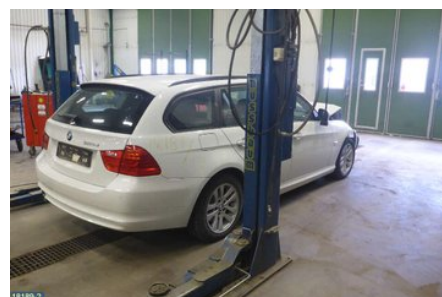

Fordon - BMW 3-Series

Chassinummer: WBAUY31010F468016	Modellår: 2012	Mil: 2.336	Bränsle: Diesel
Färg: ALPINVIT 3	Färgkod: 300	Inredning: ANTRAZITGRÅ SKINN	Inredningskod: FMAT
Växellåda: AUT (GA6HP19Z)	Växellådsnummer: 24.00-7630970, 7630971	Utväxling: -	Gruppkod: -
Motor: 2,0D (135KW)	Motorkod: N47-D20C (11.00-2165558)	Tillverkningsdatum: 201205	Registreringsdatum: 20120709
Anmärkning: 5DCBI 320XD AUT ABS DSCACC DRAG RAILS FÄRDDATOR