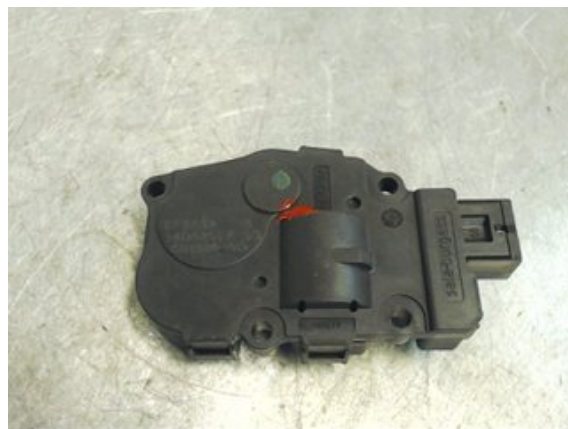

Lagernummer:

W158020

325 SEK

Frakt / Leveranstid:

Från 125 SEK / 1-3 dagar

Svensk Bilåtervinning AB

Industrivägen 8

71531 Odensbacken

Tel: 019-450690

Fax: 019-450692

www.svenskbilatervinning.se

Del - Värme Reglermotor

Lagernummer: W158020	Position:	Kvalitet: A	Passar fr./till årsm. -
Nyckod:	Tillverkare: -	Tillverkarkod: CZ113930-1030	Originalnr: 64.11_9231884
Anmärkning: EFB432, 4 STIFT			