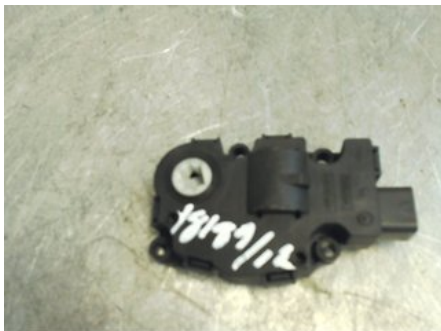

Fordon - BMW 3-Series

Chassinummer: WBAUY31010F468016	Modellår: 2012	Mil: 2.336	Bränsle: Diesel
Färg: ALPINVIT 3	Färgkod: 300	Inredning: ANTRAZITGRÅ SKINN	Inredningskod: FMAT
Växellåda: AUT (GA6HP19Z)	Växellådsnummer: 24.00-7630970, 7630971	Utväxling: -	Gruppkod: -
Motor: 2,0D (135KW)	Motorkod: N47-D20C (11.00-2165558)	Tillverkningsdatum: 201205	Registreringsdatum: 20120709
Anmärkning: 5DCBI 320XD AUT ABS DSCACC DRAG RAILS FÄRDDATOR