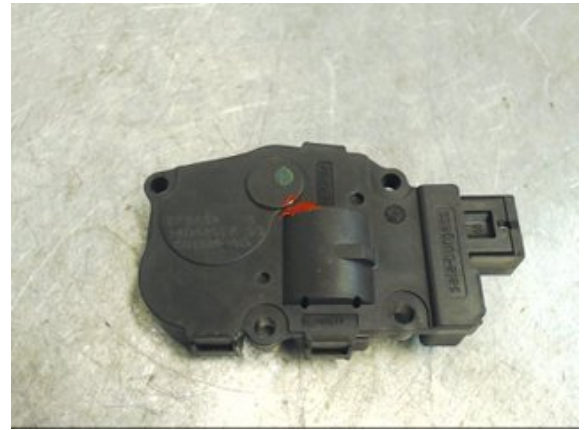

### Del - Värme Reglermotor

Lagernummer: W157879	Position:	Kvalitet: A	Passar fr./till årsm. -
Nyckod:	Tillverkare: -	Tillverkarkod: CZ113930-1030	Originalnr: 64.11_9231884
Anmärkning: EFB432, 4 STIFT			