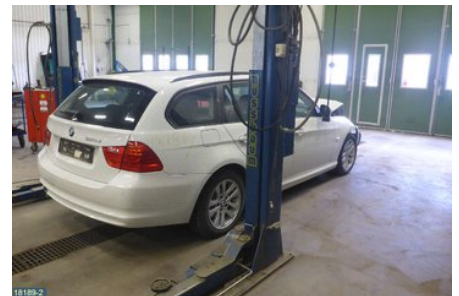

Fordon - BMW 3-Series

Chassinummer: WBAUY31010F468016	Modellår: 2012	Mil: 2.336	Bränsle: Diesel
Färg: ALPINVIT 3	Färgkod: 300	Inredning: ANTRAZITGRÅ SKINN	Inredningskod: FMAT
Växellåda: AUT (GA6HP19Z)	Växellådsnummer: 24.00-7630970, 7630971	Utväxling: -	Gruppkod: -
Motor: 2,0D (135KW)	Motorkod: N47-D20C (11.00-2165558)	Tillverkningsdatum: 201205	Registreringsdatum: 20120709
Anmärkning: 5DCBI 320XD AUT ABS DSCACC DRAG RAILS FÄRDDATOR