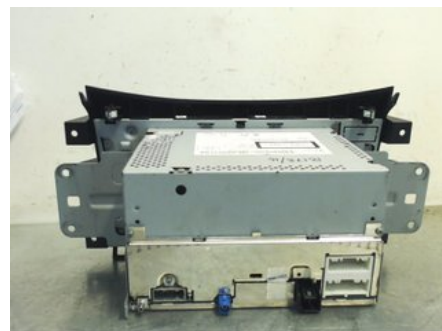

Fordon - Nissan NP300

| | | | |
|---|--|--------------------------------------|--|
| Chassinummer: VSKCTND23U0024579 | Modellår: 2016 | Mil: 3.637 | Bränsle: Diesel |
| Färg: SVART | Färgkod: GNO | Inredning: SVART SKINN | Inredningskod: G |
| Växellåda: AUT | Växellådsnummer: 31020-76X3E+33100-4JA1C | Utväxling: - | Gruppkod: - |
| Motor: 2,3DCI (140KW) | Motorkod: YS23DDT (10102-00Q9L) | Tillverkningsdatum: 201606 | Registreringsdatum: 20161223 |
| Anmärkning: 4DPICKUP 2,3DCI AUT 4WDABS ESP XENON DRAG | | | |