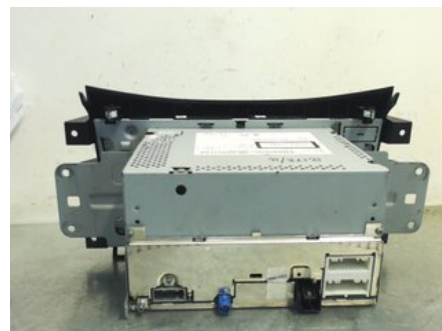

### Fordon - Nissan NP300

Chassinummer: <b>VSKCTND23U0024579</b>	Modellår: <b>2016</b>	Mil: <b>3.637</b>	Bränsle: <b>Diesel</b>
Färg: <b>SVART</b>	Färgkod: <b>GNO</b>	Inredning: <b>SVART SKINN</b>	Inredningskod: <b>G</b>
Växellåda: <b>AUT</b>	Växellådsnummer: <b>31020-76X3E+33100-4JA1C</b>	Utväxling: <b>-</b>	Gruppkod: <b>-</b>
Motor: <b>2,3DCI (140KW)</b>	Motorkod: <b>YS23DDT (10102-00Q9L)</b>	Tillverkningsdatum: <b>201606</b>	Registreringsdatum: <b>20161223</b>
Anmärkning: <b>4DPICKUP 2,3DCI AUT 4WDABS ESP XENON DRAG</b>			