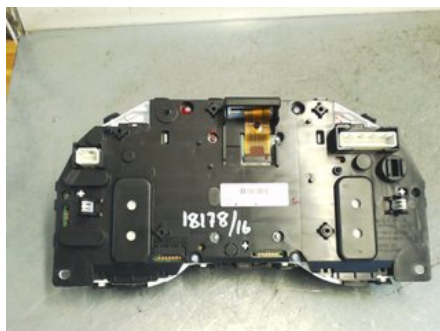

Tel: 019-450690

Fax: 019-450692

www.svenskbilatervinning.se

Del - Kombinerat Instrument

Lagernummer: W79056	Position:	Kvalitet: A	Passar fr./till årsm. -
Nyckod:	Tillverkare: -	Tillverkarkod: CALSONIC KANSEI	Originalnr: 24810_4KJ0A

Anmärkning:

VARVRÄK, TEMPMÄT, HASTIGHETSMÄT, TANKMÄT

Fordon - Nissan NP300

Chassinummer: VSKCTND23U0024579	Modellår: 2016	Mil: 3.637	Bränsle: Diesel
Färg: SVART	Färgkod: GNO	Inredning: SVART SKINN	Inredningskod: G
Växellåda: AUT	Växellådsnummer: 31020-76X3E+33100-4JA1C	Utväxling: -	Gruppkod: -
Motor: 2,3DCI (140KW)	Motorkod: YS23DDT (10102-00Q9L)	Tillverkningsdatum: 201606	Registreringsdatum: 20161223

Anmärkning:

4DPICKUP 2,3DCI AUT 4WDABS ESP XENON DRAG

Direktlänk: <http://www.bildelsbasen.se/170-W79056.html>