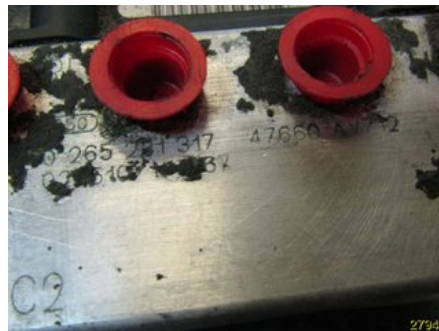

### Del - ABS Hydraulaggregat

Lagernummer: W27947	Position:	Kvalitet: A	Passar fr./till årsm. -
Nyckod:	Tillverkare: -	Tillverkarkod: -	Originalnr: 47660AV726
Anmärkning: -			

### Fordon - Nissan Primera

Chassinummer: SJNFCAP12U0051863	Modellår: 2002	Mil: 15.277	Bränsle: Bensin
Färg: SILVER	Färgkod: -	Inredning: -	Inredningskod: -
Växellåda: Manuell	Växellådsnummer: 321A08H800	Utväxling: -	Gruppkod: -
Motor: QR20DE	Motorkod: -	Tillverkningsdatum: 200205	Registreringsdatum: 2002-06-19
Anmärkning: NISSAN PRIMERA QR20DE MANUELL 5DR CSE BENSIN			