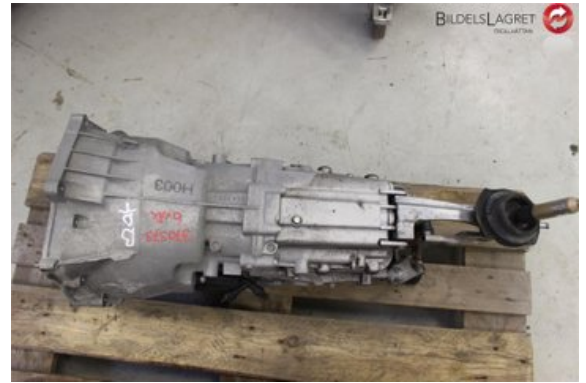

Lagernummer:

W269513

4.000 SEK

Frakt / Leveranstid:

Från 658 SEK / 1-3 dagar

Bildelslagret i Trollhättan AB

Grafitvägen 4

46138 Trollhättan

Tel: 0520-472625

Fax: 0520-14710

www.bildelslagret-trollhattan.se

Del - Växellåda manuell 6-vxl

Lagernummer: W269513	Position:	Kvalitet: A	Passar fr./till årsm. -
Nyckod:	Tillverkare: -	Tillverkarkod: -	Originalnr: 23007562730
Anmärkning: -			

Fordon - BMW 3-Series

Chassinummer: WBAVC31090VA15886	Modellår: 2005	Mil: 17.885	Bränsle: Diesel
Färg: GRÅ	Färgkod: -	Inredning: -	Inredningskod: -
Växellåda: MANUELL 6VXL	Växellådsnummer: -	Utväxling: -	Gruppkod: -
Motor: 1995	Motorkod: M47-TU2D20	Tillverkningsdatum: 200504	Registreringsdatum: 200504
Anmärkning: BMW 320D M47-TU2D20 MANUELL 6VXL 4DR SEDAN DIESEL			