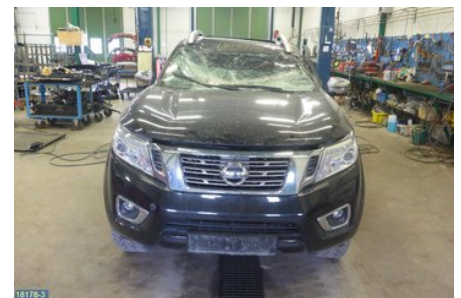

Fordon - Nissan NP300

Chassinummer: VSKCTND23U0024579	Modellår: 2016	Mil: 3.637	Bränsle: Diesel
Färg: SVART	Färgkod: GNO	Inredning: SVART SKINN	Inredningskod: G
Växellåda: AUT	Växellådsnummer: 31020-76X3E+33100-4JA1C	Utväxling: -	Gruppkod: -
Motor: 2,3DCI (140KW)	Motorkod: YS23DDT (10102-00Q9L)	Tillverkningsdatum: 201606	Registreringsdatum: 20161223
Anmärkning: 4DPICKUP 2,3DCI AUT 4WDABS ESP XENON DRAG			