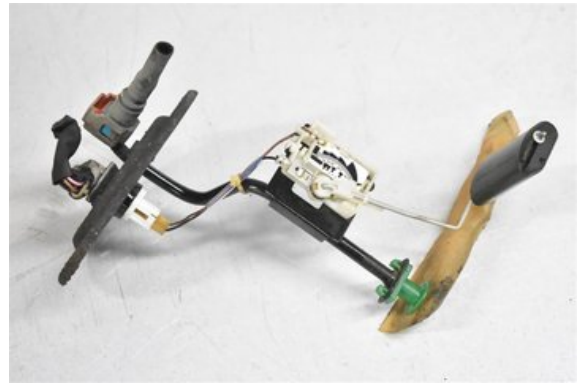

Lagernummer:

W300055

840 SEK

Frakt / Leveranstid:

Från 125 SEK / 1-3 dagar

Boets Bildemontering AB

Boet Sågen

59992 Ödeshög

Tel: 0144-20040

Fax:

www.boetsbildemontering.se

Del - Tank givare

Lagernummer: W300055	Position:	Kvalitet: A	Passar fr./till årsm. -
Nyckod: -	Tillverkare: -	Tillverkarkod: 31130-2E900	Originalnr: -
Anmärkning: -			