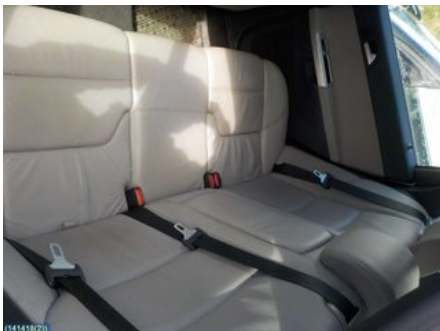

Fordon - Volvo V50

Chassinummer: YV1MW0442A2560470	Modellår: 2010	Mil: 10.287	Bränsle: E85
Färg: SILVER METALLIC	Färgkod: 426-26	Inredning: LEATHER2 OFF/QUARTZ	Inredningskod: 5D71
Växellåda: 5-VXL MANUELL	Växellådsnummer: -	Utväxling: -	Gruppkod: -
Motor: 2.0F 107KW	Motorkod: B4204S4	Tillverkningsdatum: 201002	Registreringsdatum: 20100226
Anmärkning: 5DCBI 2.0F MAN SILVERABS/ACC/FRAM