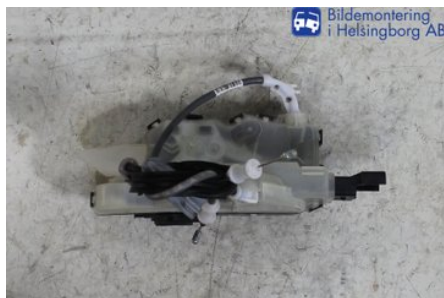

Fordon - Peugeot 3008

Chassinummer: VF3MRHNYHGS315275	Modellår: 2017	Mil: 678	Bränsle: 1
Färg: GRÅ	Färgkod: -	Inredning: TYG A P8X	Inredningskod: -
Växellåda: Manuell	Växellådsnummer: 1614071780	Utväxling: -	Gruppkod: -
Motor: 1199	Motorkod: 1.2 VTI/HNY,1617296080	Tillverkningsdatum: 201612	Registreringsdatum: 201612

Anmärkning:

PEUGEOT 3008 1.2 VTI 1.2 VTI/HNY,1617296080 MANUEL