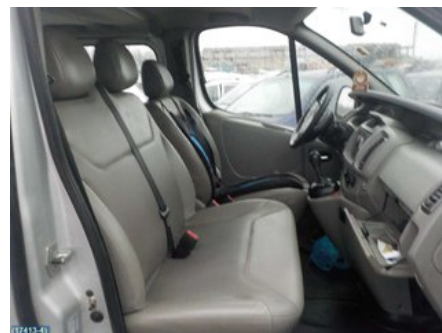

Fordon - Opel Vivaro

Chassinummer: W0LJ7BJBH8V669098	Modellår: 2008	Mil: 40.318	Bränsle: Diesel
Färg: SILVER METALLIC	Färgkod: 82U	Inredning: GRÅ MÖNSTRAD GALON	Inredningskod: SBD1/XXXH
Växellåda: AUTOMAT	Växellådsnummer: M67	Utväxling: -	Gruppkod: -
Motor: 2.5 CDTI 107KW	Motorkod: G9U-630	Tillverkningsdatum: 200807	Registreringsdatum: 20080812
Anmärkning: 2.5 CDTI AUT SILVERLÅNG BUSS. ABS,AC