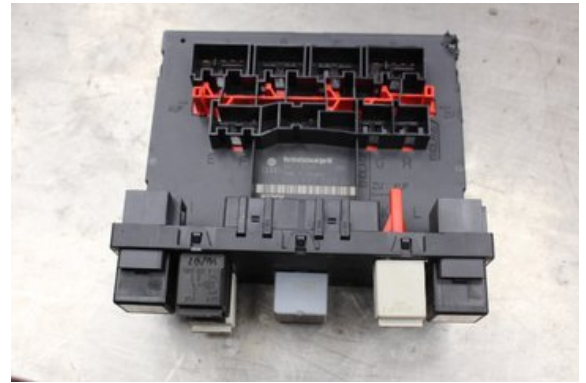

Tel: 0492-20028

Fax: 0492-20720

www.vimmerbybildemontering.se

Del - Säkringsdosa / Elcentral

Lagernummer: W534691	Position:	Kvalitet: A	Passar fr./till årsm. -
Nyckod: -	Tillverkare: -	Tillverkarkod: -	Originalnr: 3C0937049AE
Anmärkning: TESTAD OK			

Fordon - VW Golf, e-Golf

Chassinummer: WVWZZZ1KZ7W274261	Modellår: 2007	Mil: 15.212	Bränsle: Bensin
Färg: SVART	Färgkod: -	Inredning: -	Inredningskod: -
Växellåda: 6vxl/JXP	Växellådsnummer: -	Utväxling: -	Gruppkod: -
Motor: 1,4TSi/BMY	Motorkod: -	Tillverkningsdatum: 200705	Registreringsdatum: 2007-05-22
Anmärkning: 1.4TSI KOMBI-SEDAN 140HK 1,4TSI/BMY 6VXL/JXP 5DR CC			