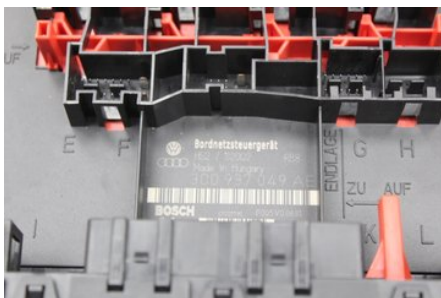

Tel: 0492-20028

Fax: 0492-20720

www.vimmerbybildemontering.se

Del - Säkringsdosa / Elcentral

Lagernummer: W534691	Position:	Kvalitet: A	Passar fr./till årsm. -
Nyckod: -	Tillverkare: -	Tillverkarkod: -	Originalnr: 3C0937049AE
Anmärkning: TESTAD OK			

Fordon - VW Golf, e-Golf

Chassinummer: WVWZZZ1KZ7W274261	Modellår: 2007	Mil: 15.212	Bränsle: Bensin
Färg: SVART	Färgkod: -	Inredning: -	Inredningskod: -
Växellåda: 6vxl/JXP	Växellådsnummer: -	Utväxling: -	Gruppkod: -
Motor: 1,4TSi/BMY	Motorkod: -	Tillverkningsdatum: 200705	Registreringsdatum: 2007-05-22
Anmärkning: 1.4TSI KOMBI-SEDAN 140HK 1,4TSI/BMY 6VXL/JXP 5DR CC			