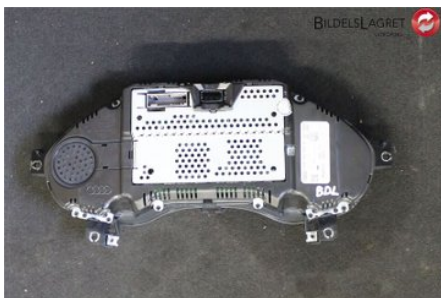

Tel: 0510-17066

Fax:

www.bildelslagret-lidkopning.se

Del - Kombinerat Instrument

Lagernummer: W285381	Position:	Kvalitet: A	Passar fr./till årsm. -
Nykod: 0263672214	Tillverkare: -	Tillverkarkod: -	Originalnr: 4G8920932SX
Anmärkning: -			

Fordon - Audi A6 / S6, A6 E-Tron

Chassinummer: WAUZZZ4G7EN110656	Modellår: 2014	Mil: 8.380	Bränsle: Diesel
Färg: SVART	Färgkod: LY9B	Inredning: SVART TYG	Inredningskod: N5F
Växellåda: VARIOMATIC	Växellådsnummer: PCF	Utväxling: -	Gruppkod: -
Motor: 1968	Motorkod: CGLC	Tillverkningsdatum: 201401	Registreringsdatum: 20140131
Anmärkning: AUDI	4G CGLC VARIOMATIC 5DR KOMBI DIESE		