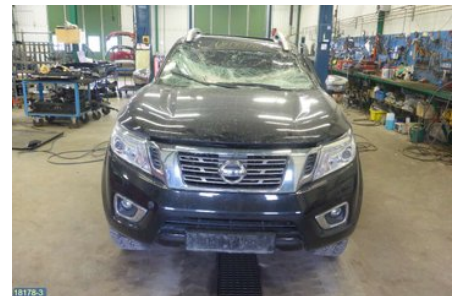

Fordon - Nissan NP300

Chassinummer: VSKCTND23U0024579	Modellår: 2016	Mil: 3.637	Bränsle: Diesel
Färg: SVART	Färgkod: GNO	Inredning: SVART SKINN	Inredningskod: G
Växellåda: AUT	Växellådsnummer: 31020-76X3E+33100-4JA1C	Utväxling: -	Gruppkod: -
Motor: 2,3DCI (140KW)	Motorkod: YS23DDT (10102-00Q9L)	Tillverkningsdatum: 201606	Registreringsdatum: 20161223
Anmärkning: 4DPICKUP 2,3DCI AUT 4WDABS ESP XENON DRAG			