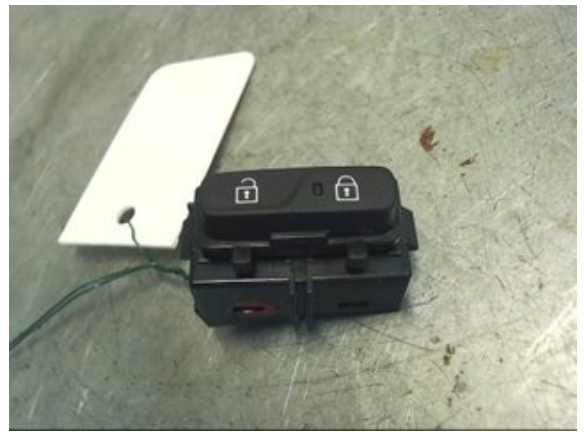

### Del - Centrallås Strömställare

Lagernummer: W2269	Position: Vänster fram	Kvalitet: A	Passar fr./till årsm. -
Nyckod:	Tillverkare: -	Tillverkarkod: -	Originalnr: 31376498
Anmärkning: VÄNSTER FRAM, 1 KNAPP, 6 STIFT			