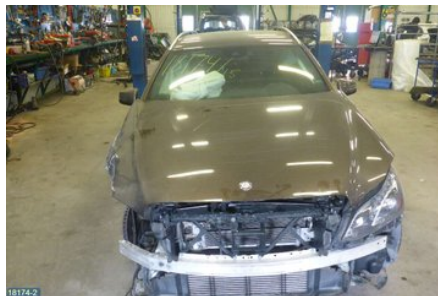

Fordon - Mercedes E-Class 96->>

Chassinummer: WDD2122821B068950	Modellår: 2014	Mil: 11.621	Bränsle: Diesel
Färg: DOLOMITE BROWN METALLIC	Färgkod: 526U	Inredning: SVART SKINN	Inredningskod: 111A
Växellåda: AUTOMAT	Växellådsnummer: 722,965	Utväxling: 2,65	Gruppkod: -
Motor: 250CDI 150KW	Motorkod: OM651.924	Tillverkningsdatum: 201407	Registreringsdatum: 20141023

Anmärkning:

5DCBI 2,2CDI AUT BRUN 250CDI 4MATIC