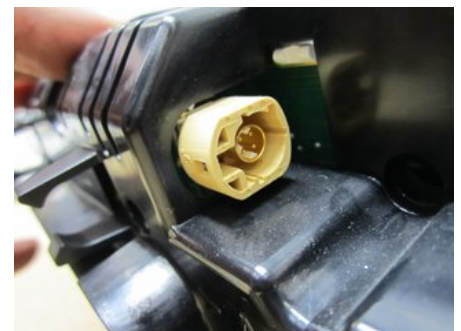

Fordon - BMW 5-Series

Chassinummer: WBAFR91050C268878	Modellår: 2011	Mil: 11.475	Bränsle: Bensin
Färg: SOPHISTOGRAU BRILLIANT MET	Färgkod: A90	Inredning: SKINN SVART DAKOTA	Inredningskod: LCSW
Växellåda: AUT8V GA8HP70Z	Växellådsnummer: 24007644633	Utväxling: 2,81	Gruppkod: -
Motor: 4,4T V8 N63B44A	Motorkod: N63B44A 11002296774	Tillverkningsdatum: 201009	Registreringsdatum: 20130816
Anmärkning: 550I 4,4T V8 N63B44A AUT8V GA8HP70Z 4DR SED BENSIN