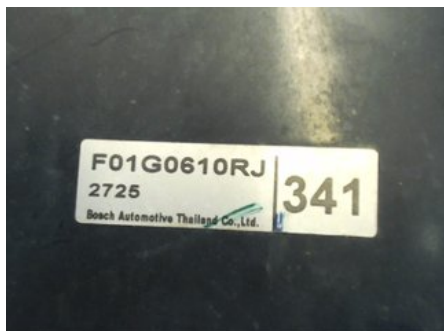

Fordon - Mitsubishi L200

Chassinummer: MMCJYKB40CD026407	Modellår: 2012	Mil: 10.539	Bränsle: Diesel
Färg: M-GRÅMET	Färgkod: A02D	Inredning: GRÅ	Inredningskod: 29U
Växellåda: AUT (V5A5A-J-LHDL)	Växellådsnummer: 2700A292+3242A118	Utväxling: -	Gruppkod: -
Motor: 2,5DI-D (131KW)	Motorkod: 4D56-6-8LL (1000C699)	Tillverkningsdatum: -	Registreringsdatum: 20130125
Anmärkning: 4DPICKUP 2,5DI-D AUT 4WDABS ASC TCL