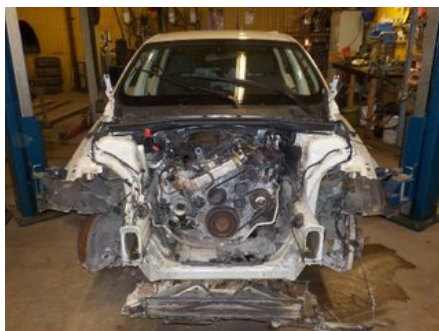

Fordon - BMW 3-Series

Chassinummer: WBAUT310X0F016175	Modellår: 2011	Mil: 13.781	Bränsle: Diesel
Färg: VIT	Färgkod: -	Inredning: -	Inredningskod: -
Växellåda: MANUELL	Växellådsnummer: -	Utväxling: -	Gruppkod: -
Motor: -	Motorkod: -	Tillverkningsdatum: 202011	Registreringsdatum: 201102
Anmärkning: -