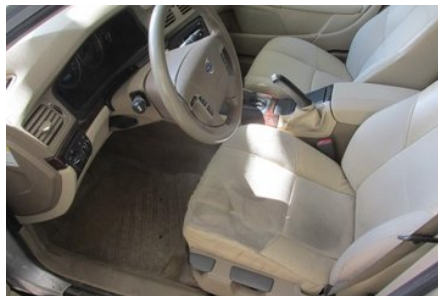

Fordon - Volvo S80

Chassinummer: YV1TS61S941340341	Modellår: 2004	Mil: 12.504	Bränsle: Bensin
Färg: LGRÅ	Färgkod: 42600	Inredning: BEIGE/LSAND LEATHER/TEXTI	Inredningskod: 8G5A00
Växellåda: AUTOMAT	Växellådsnummer: 8675411 / 8251721	Utväxling: -	Gruppkod: -
Motor: MOTOR : 6900987 / 82	Motorkod: B5244S	Tillverkningsdatum: 202003	Registreringsdatum: 200304
Anmärkning: -