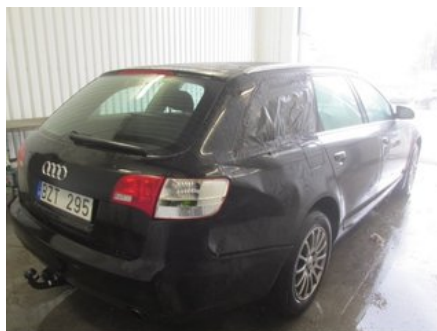

Fordon - Audi A6 / S6, A6 E-Tron

Chassinummer: WAUZZZ4F08N036542	Modellår: 2008	Mil: 22.225	Bränsle: Bensin
Färg: SVART	Färgkod: Y9B	Inredning: Grått Tyg	Inredningskod: NK
Växellåda: AUTOMAT	Växellådsnummer: JQK	Utväxling: -	Gruppkod: -
Motor: -	Motorkod: BPJ	Tillverkningsdatum: 202007	Registreringsdatum: 200708
Anmärkning: -