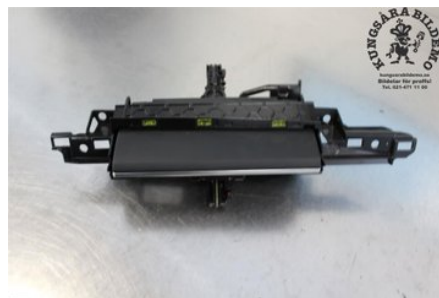

Lagernummer:

W608550

6.500 SEK

Frakt / Leveranstid:

- / 1-3 dagar

Kungsåra Bildemontering AB

Karleby 16 Kungsåra

72598 Västerås

Tel: 021-4711100

Fax:

www.kungsarabildemo.se

Del - Kontrolldisplay

Lagernummer: W608550	Position:	Kvalitet: A	Passar fr./till årsm. -
Nyckod:	Tillverkare: -	Tillverkarkod: -	Originalnr: 4G8857346D
Anmärkning: FÄSTE M LCD-BLIDSKÄRM			

Fordon - Audi A6 / S6, A6 E-Tron

Chassinummer: WAUZZZ4G3GN042293	Modellår: 2016	Mil: 5.540	Bränsle: Diesel
Färg: Grå	Färgkod: X7P	Inredning: SVART TYG	Inredningskod: FZ
Växellåda: Automat	Växellådsnummer: RLB	Utväxling: -	Gruppkod: -
Motor: 1968	Motorkod: CNHA	Tillverkningsdatum: 201506	Registreringsdatum: 20150630
Anmärkning: AUDI CNHA AUTOMAT 5DR KOMBI DIESEL			