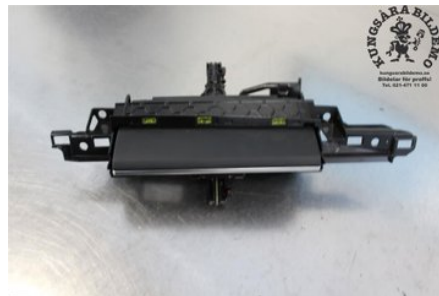

Fordon - Audi A6 / S6, A6 E-Tron

Chassinummer: WAUZZZ4G3GN042293	Modellår: 2016	Mil: 5.540	Bränsle: Diesel
Färg: Grå	Färgkod: X7P	Inredning: SVART TYG	Inredningskod: FZ
Växellåda: Automat	Växellådsnummer: RLB	Utväxling: -	Gruppkod: -
Motor: 1968	Motorkod: CNHA	Tillverkningsdatum: 201506	Registreringsdatum: 20150630
Anmärkning: AUDI CNHA AUTOMAT 5DR KOMBI DIESEL