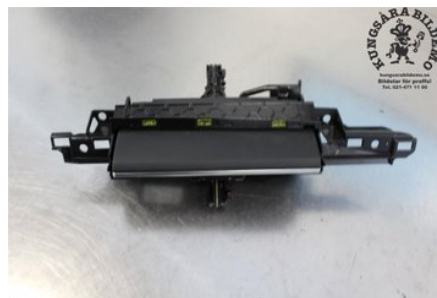

Fordon - Audi A6 / S6, A6 E-Tron

Chassinummer: WAUZZZ4G3GN042293	Modellår: 2016	Mil: 5.540	Bränsle: Diesel
Färg: Grå	Färgkod: X7P	Inredning: SVART TYG	Inredningskod: FZ
Växellåda: Automat	Växellådsnummer: RLB	Utväxling: -	Gruppkod: -
Motor: 1968	Motorkod: CNHA	Tillverkningsdatum: 201506	Registreringsdatum: 20150630
Anmärkning: AUDI CNHA AUTOMAT 5DR KOMBI DIESEL