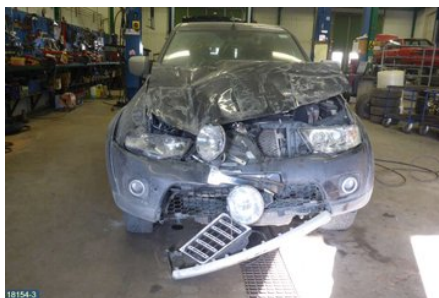

Fordon - Mitsubishi L200

Chassinummer: MMCJYKB40CD026407	Modellår: 2012	Mil: 10.539	Bränsle: Diesel
Färg: M-GRÅMET	Färgkod: A02D	Inredning: GRÅ	Inredningskod: 29U
Växellåda: AUT (V5A5A-J-LHDL)	Växellådsnummer: 2700A292+3242A118	Utväxling: -	Gruppkod: -
Motor: 2,5DI-D (131KW)	Motorkod: 4D56-6-8LL (1000C699)	Tillverkningsdatum: -	Registreringsdatum: 20130125
Anmärkning: 4DPICKUP 2,5DI-D AUT 4WDABS ASC TCL