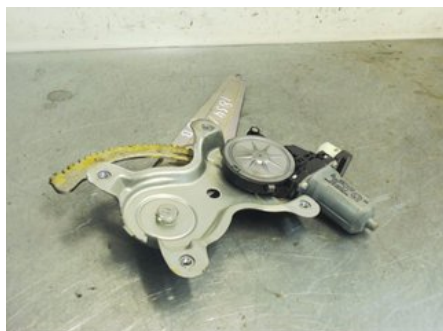

Tel: 019-450690

Fax: 019-450692

www.svenskbilatervinning.se

Del - Fönsterhiss elektrisk kompl.

Lagernummer: W96999	Position: Vänster bak	Kvalitet: A	Passar fr./till årsm. -
Nyckod:	Tillverkare: DENSO	Tillverkarkod: AE062040-2750 DENSO	Originalnr: -
Anmärkning: VÄNSTER BAK KOMPL			

Fordon - Mitsubishi L200

Chassinummer: MMCJYKB40CD026407	Modellår: 2012	Mil: 10.539	Bränsle: Diesel
Färg: M-GRÅMET	Färgkod: A02D	Inredning: GRÅ	Inredningskod: 29U
Växellåda: AUT (V5A5A-J-LHDL)	Växellådsnummer: 2700A292+3242A118	Utväxling: -	Gruppkod: -
Motor: 2,5DI-D (131KW)	Motorkod: 4D56-6-8LL (1000C699)	Tillverkningsdatum: -	Registreringsdatum: 20130125
Anmärkning: 4DPICKUP 2,5DI-D AUT 4WDABS ASC TCL			