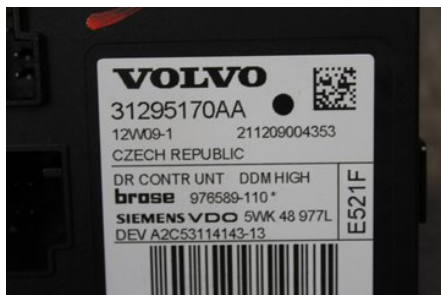

Lagernummer:

W438806

1.000 SEK

Frakt / Leveranstid:

Från 190 SEK / 1-3 dagar

Allbildelar i Huddinge AB - Västerås

Bastborregatan 3

72134 Västerås

Tel: 010-4974230

Fax:

www.allbildelar.se

Del - Fönsterhissmotor

Lagernummer: W438806	Position:	Kvalitet: A	Passar fr./till årsm. -
Nykod: -	Tillverkare: -	Tillverkarkod: -	Originalnr: 31295230
Anmärkning: VÄNSTER FRAM DDM OMLADDNINGS ORG.NR 30669920			

Fordon - Volvo V50

Chassinummer: YV1MW84E1C2691180	Modellår: 2012	Mil: 20.342	Bränsle: Diesel
Färg: SILVER	Färgkod: 426	Inredning: LEATHER2 OFFBLACK	Inredningskod: 5D77
Växellåda: M	Växellådsnummer: B6 1285144	Utväxling: -	Gruppkod: -
Motor: 1,6 D2	Motorkod: D4162T 6906334	Tillverkningsdatum: 201203	Registreringsdatum: 20120314
Anmärkning: 1,6 D2 1,6 D2 M 5DR CBI DIESEL			