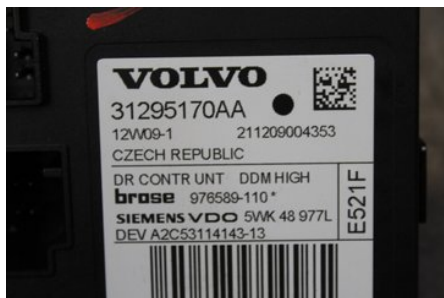

Tel: 010-4974230

Fax:

www.allbildelar.se

Del - Fönsterhissmotor

Lagernummer: W438806	Position:	Kvalitet: A	Passar fr./till årsm. -
Nyckod: -	Tillverkare: -	Tillverkarkod: -	Originalnr: 31295230
Anmärkning: VÄNSTER FRAM DDM OMLADDNINGS ORG.NR 30669920			

Fordon - Volvo V50

Chassinummer: YV1MW84E1C2691180	Modellår: 2012	Mil: 20.342	Bränsle: Diesel
Färg: SILVER	Färgkod: 426	Inredning: LEATHER2 OFFBLACK	Inredningskod: 5D77
Växellåda: M	Växellådsnummer: B6 1285144	Utväxling: -	Gruppkod: -
Motor: 1,6 D2	Motorkod: D4162T 6906334	Tillverkningsdatum: 201203	Registreringsdatum: 20120314
Anmärkning: 1,6 D2 1,6 D2 M 5DR CBI DIESEL			