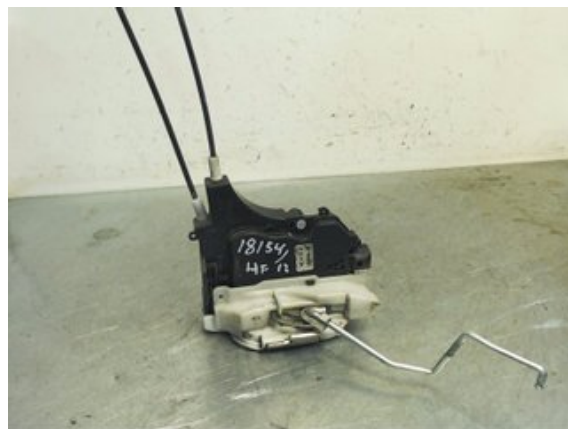

Tel: 019-450690

Fax: 019-450692

www.svenskbilatervinning.se

Del - Låskista Dörrlås

Lagernummer: W115214	Position: Höger fram	Kvalitet: A -	Passar fr./till årsm. -
Nyckod:	Tillverkare: -	Tillverkarkod: ANSEI	Originalnr: 5715A486