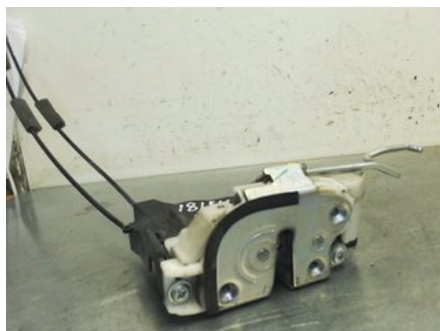

Fordon - Mitsubishi L200

Chassinummer: MMCJYKB40CD026407	Modellår: 2012	Mil: 10.539	Bränsle: Diesel
Färg: M-GRÅMET	Färgkod: A02D	Inredning: GRÅ	Inredningskod: 29U
Växellåda: AUT (V5A5A-J-LHDL)	Växellådsnummer: 2700A292+3242A118	Utväxling: -	Gruppkod: -
Motor: 2,5DI-D (131KW)	Motorkod: 4D56-6-8LL (1000C699)	Tillverkningsdatum: -	Registreringsdatum: 20130125

Anmärkning:

4DPICKUP 2,5DI-D AUT 4WDABS ASC TCL