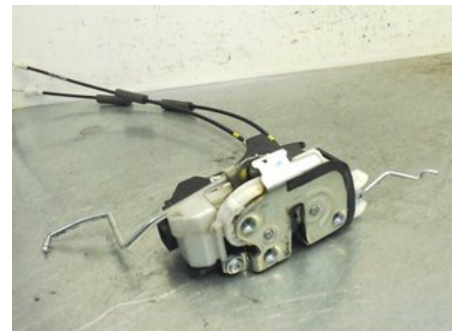

Fordon - Mitsubishi L200

Chassinummer: MMCJYKB40CD026407	Modellår: 2012	Mil: 10.539	Bränsle: Diesel
Färg: M-GRÅMET	Färgkod: A02D	Inredning: GRÅ	Inredningskod: 29U
Växellåda: AUT (V5A5A-J-LHDL)	Växellådsnummer: 2700A292+3242A118	Utväxling: -	Gruppkod: -
Motor: 2,5DI-D (131KW)	Motorkod: 4D56-6-8LL (1000C699)	Tillverkningsdatum: -	Registreringsdatum: 20130125

Anmärkning:

4DPICKUP 2,5DI-D AUT 4WDABS ASC TCL