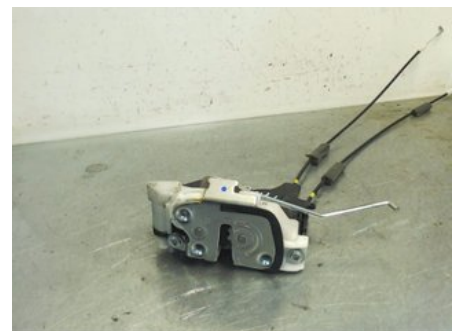

Fordon - Mitsubishi L200

Chassinummer: MMCJYKB40CD026407	Modellår: 2012	Mil: 10.539	Bränsle: Diesel
Färg: M-GRÅMET	Färgkod: A02D	Inredning: GRÅ	Inredningskod: 29U
Växellåda: AUT (V5A5A-J-LHDL)	Växellådsnummer: 2700A292+3242A118	Utväxling: -	Gruppkod: -
Motor: 2,5DI-D (131KW)	Motorkod: 4D56-6-8LL (1000C699)	Tillverkningsdatum: -	Registreringsdatum: 20130125

Anmärkning:

4DPICKUP 2,5DI-D AUT 4WDABS ASC TCL