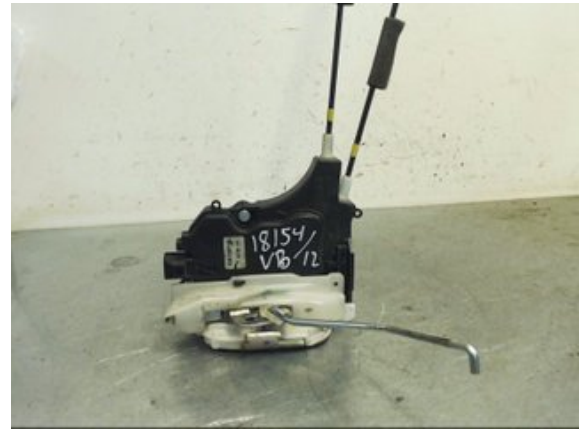

Lagernummer:

W110283

500 SEK

Frakt / Leveranstid:

Från 125 SEK / 1-3 dagar

Svensk Bilåtervinning AB

Industrivägen 8

71531 Odensbacken

Tel: 019-450690

Fax: 019-450692

www.svenskbilatervinning.se

Del - Låskista Dörrlås

Lagernummer: W110283	Position: Vänster bak	Kvalitet: A -	Passar fr./till årsm. -
Nyckod:	Tillverkare: -	Tillverkarkod: ANSEI	Originalnr: 5745A093