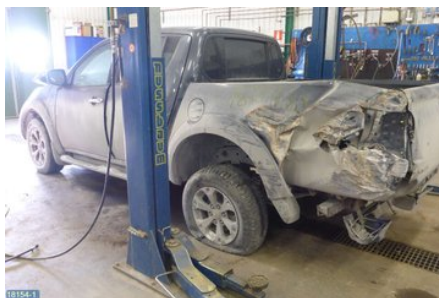

Fordon - Mitsubishi L200

Chassinummer: MMCJYKB40CD026407	Modellår: 2012	Mil: 10.539	Bränsle: Diesel
Färg: M-GRÅMET	Färgkod: A02D	Inredning: GRÅ	Inredningskod: 29U
Växellåda: AUT (V5A5A-J-LHDL)	Växellådsnummer: 2700A292+3242A118	Utväxling: -	Gruppkod: -
Motor: 2,5DI-D (131KW)	Motorkod: 4D56-6-8LL (1000C699)	Tillverkningsdatum: -	Registreringsdatum: 20130125
Anmärkning: 4DPICKUP 2,5DI-D AUT 4WDABS ASC TCL