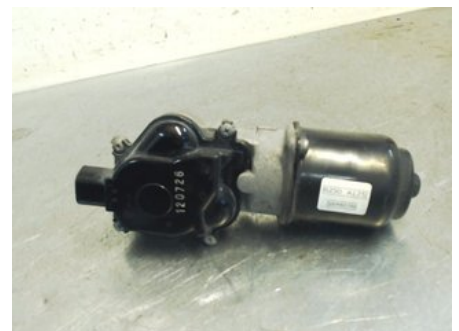

Lagernummer:

W105637

700 SEK

Frakt / Leveranstid:

Från 125 SEK / 1-3 dagar

Svensk Bilåtervinning AB

Industrivägen 8

71531 Odensbacken

Tel: 019-450690

Fax: 019-450692

www.svenskbilatervinning.se

Del - Torkarmotor Vindruta

Lagernummer: W105637	Position:	Kvalitet: A	Passar fr./till årsm. -
Nyckod:	Tillverkare: MITSUBA	Tillverkarkod: WM07B MITSUBA	Originalnr: 8250A146
Anmärkning: -			

Fordon - Mitsubishi L200

Chassinummer: MMCJYKB40CD026407	Modellår: 2012	Mil: 10.539	Bränsle: Diesel
Färg: M-GRÅMET	Färgkod: A02D	Inredning: GRÅ	Inredningskod: 29U
Växellåda: AUT (V5A5A-J-LHDL)	Växellådsnummer: 2700A292+3242A118	Utväxling: -	Gruppkod: -
Motor: 2,5DI-D (131KW)	Motorkod: 4D56-6-8LL (1000C699)	Tillverkningsdatum: -	Registreringsdatum: 20130125
Anmärkning: 4DPICKUP 2,5DI-D AUT 4WDABS ASC TCL			