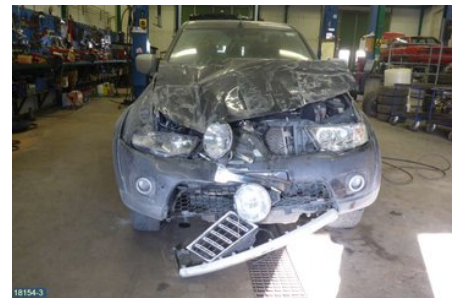

Fordon - Mitsubishi L200

Chassinummer:

MMCJYKB40CD026407

Modellår:

2012

Mil:

10.539

Bränsle:

Diesel

Färg:

M-GRÅMET

Färgkod:

A02D

Inredning:

GRÅ

Inredningskod:

29U

Växellåda:

AUT (V5A5A-J-LHDL)

Växellådsnummer:

2700A292+3242A118

Utväxling:

-

Gruppkod:

-

Motor:

2,5DI-D (131KW)

Motorkod:

4D56-6-8LL (1000C699)

Tillverkningsdatum:

-

Registreringsdatum:

20130125

Anmärkning:

4DPICKUP 2,5DI-D AUT 4WDABS ASC TCL