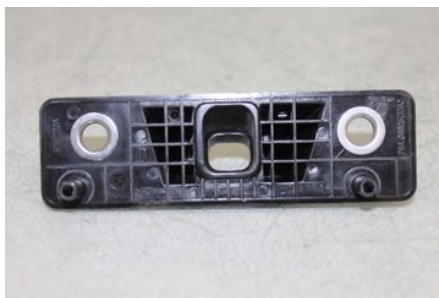

Fordon - Peugeot Partner

Chassinummer: VF37BBHY6FJ718233	Modellår: 2016	Mil: 5.533	Bränsle: -
Färg: VIT	Färgkod: -	Inredning: GRÅ	Inredningskod: -
Växellåda: 5VXL	Växellådsnummer: -	Utväxling: -	Gruppkod: -
Motor: 1.6HDI 99HK	Motorkod: BHY	Tillverkningsdatum: 201601	Registreringsdatum: 20150618
Anmärkning: PEUGEOT PARTNER 1.6HDI 99HK 5VXL SKP