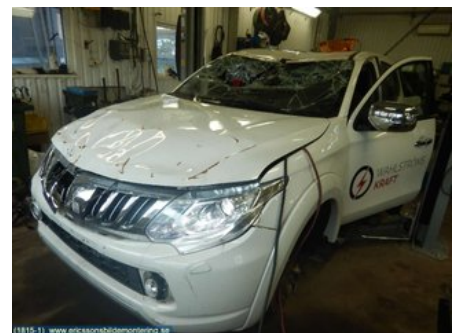

Fordon - Mitsubishi L200

Chassinummer: MMCJJKL10GH027668	Modellår: 2016	Mil: 3.707	Bränsle: -
Färg: VIT	Färgkod: -	Inredning: -	Inredningskod: -
Växellåda: -	Växellådsnummer: -	Utväxling: -	Gruppkod: -
Motor: 4N15-0-11L	Motorkod: 1000D039	Tillverkningsdatum: 201604	Registreringsdatum: 20160930
Anmärkning: 4DR PICUP 2.4 DI-D 6VXL