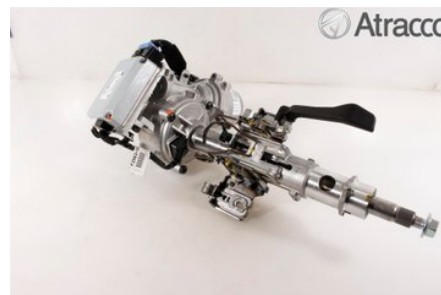

Tel: 0470-771120

Fax:

www.atracco.se

Del - Rattaxel

Lagernummer: W2447382	Position:	Kvalitet: A	Passar fr./till årsm. 2018 - 2020
Nyckod: G456300000	Tillverkare: -	Tillverkarkod: -	Originalnr: 56310G4000
Anmärkning: ELSERVO			

Fordon - Hyundai i30

Chassinummer: TMAH3517GJJ006848	Modellår: 2017	Mil: 853	Bränsle: Diesel
Färg: Lbrun	Färgkod: Y3Y	Inredning: TYG	Inredningskod: GSY
Växellåda: Automat	Växellådsnummer: M25UGDB25456, M25U	Utväxling: -	Gruppkod: -
Motor: 1582	Motorkod: 1,6CRDI D4FB	Tillverkningsdatum: 201701	Registreringsdatum: 20170110
Anmärkning: HYUNDAI I 30 5D 1,6CRDI 1,6CRDI D4FB AUTOMAT 5D			